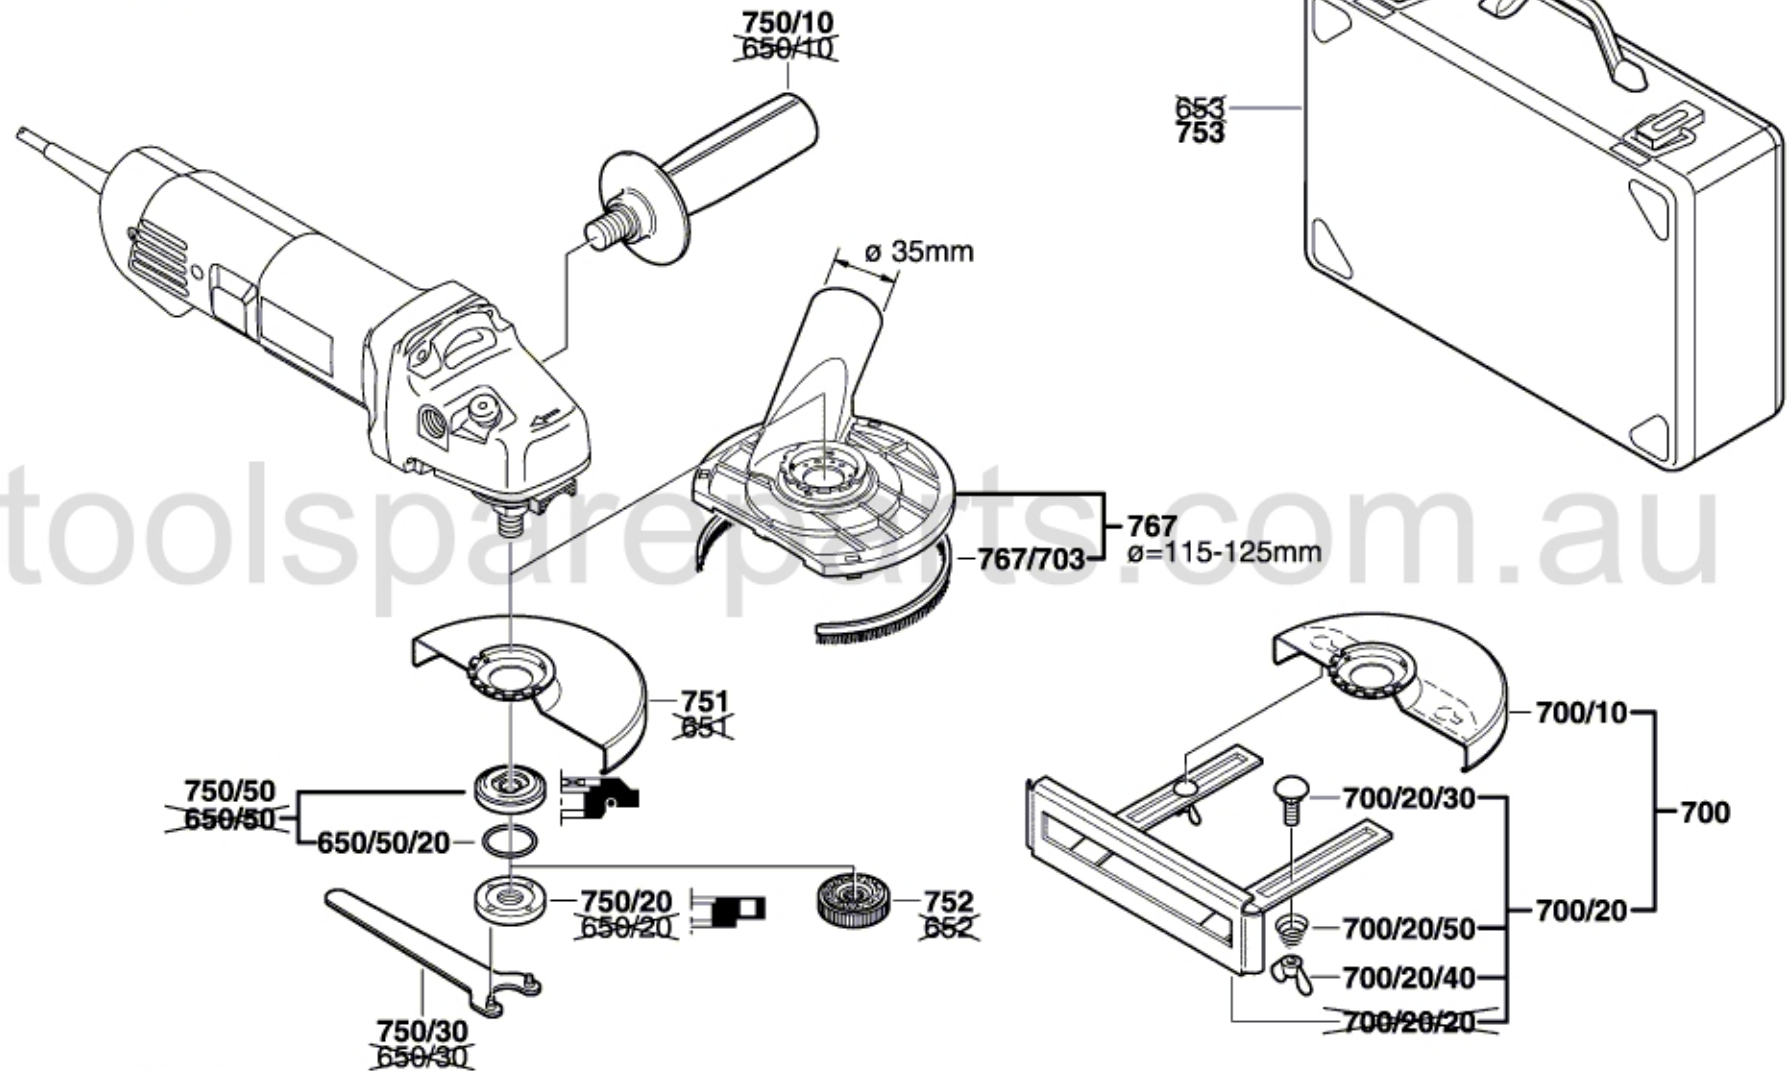

# Typ 0 603 280 7.. = PWS 13 - 125 CE

Stand ~~95-03~~  
Issue 95-04

Änderungen vorbehalten  
Modifications reserved  
Modificaciones reservadas  
Salvo modificaciones  
**Robert Bosch GmbH**  
Geschäftsbereich Elektrowerkzeuge  
70745 Leinfelden-Echterdingen